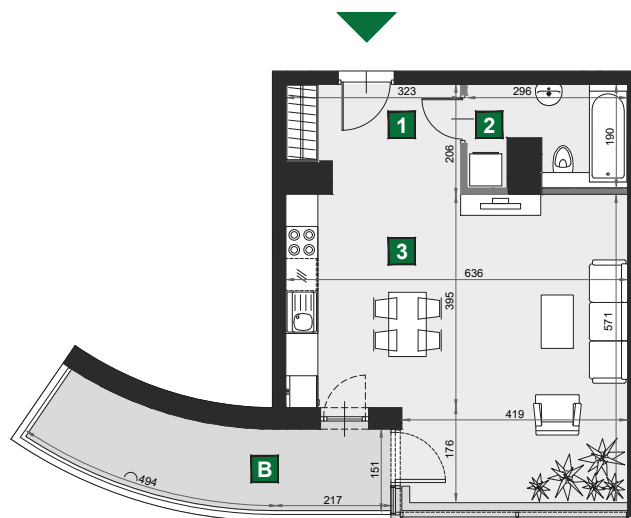

## D 256

budynek	A
piętro	5
mieszkanie	D 256
liczba pokoi	1

<b>B</b> balkon	10,01 m <sup>2</sup>
-----------------	----------------------

<b>1</b> przedpokój	6,07 m <sup>2</sup>
---------------------	---------------------

<b>2</b> łazienka	4,99 m <sup>2</sup>
-------------------	---------------------

<b>3</b> pokój dzienny z aneksem kuch.	32,56 m <sup>2</sup>
---	----------------------

powierzchnia	43,62 m <sup>2</sup>
cena brutto	388 218 zł